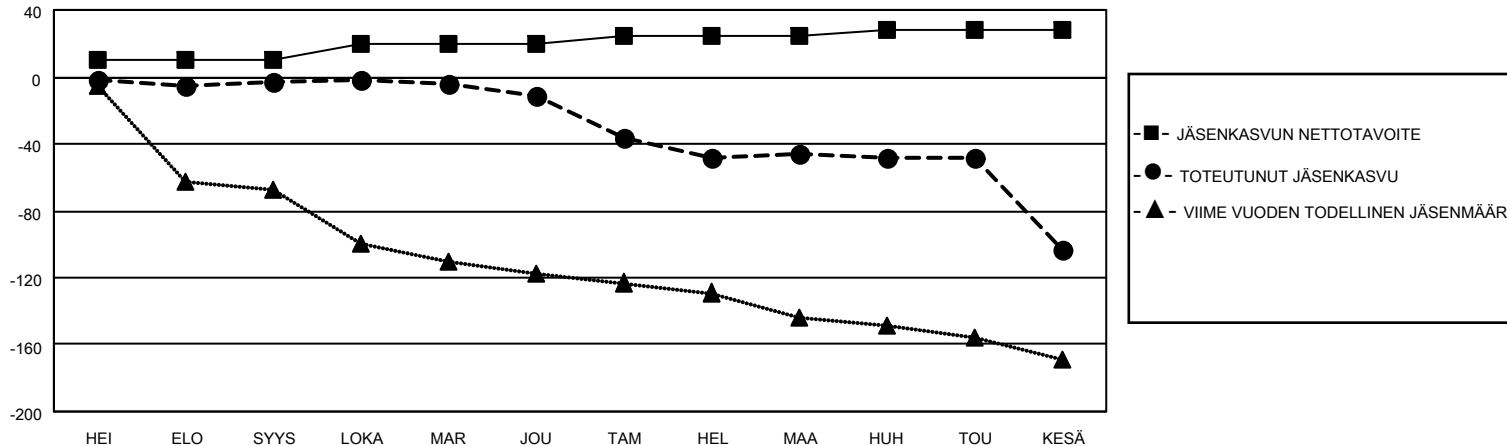

# MONTHLY MEMBERSHIP PROGRESS REPORT

SIJAINTI FINLAND

District 107 K

Results as of: 6/30/2022

Klubit				jäsentä			
TULOKSET 2021-2022				TULOKSET 2021-2022			
NELJÄNNES	UUDEN KLUBIN TAVOITE	UUDET KLUBIT	LOPETETUT KLUBIT	NELJÄNNES	JÄSENKASVUN NETTOTAVOITE	TOTEUTUNUT JÄSENKASVU	POISTETUT JÄSENET (mukaan lukien siirrot)
HEI/ELO/SYYS	0	0	0	HEI/ELO/SYYS	10	8	11
LOKA/MAR/JOU	0	0	0	LOKA/MAR/JOU	10	19	25
TAM/HEL/MAA	0	0	1	TAM/HEL/MAA	5	12	45
HUH/TOU/KESÄ	0	0	0	HUH/TOU/KESÄ	3	12	69

TAVOITTEET JA UUDET KLUBIT, KUMULATIIVINEN

TAVOITTEET JA JÄSENET, KUMULATIIVINEN

LAKKAUTETUT KLUBIT: 1

ERONNEET JÄSENET

KUOLLUT	9
KLUBI LAKKAUTETTU	24
MUU	117
<b>YHTEENSÄ</b>	<b>150</b>

26 CLUBS OF 46 LISÄNNYT YHDEN TAI USEAMMAN UUTTA JÄSENTÄ