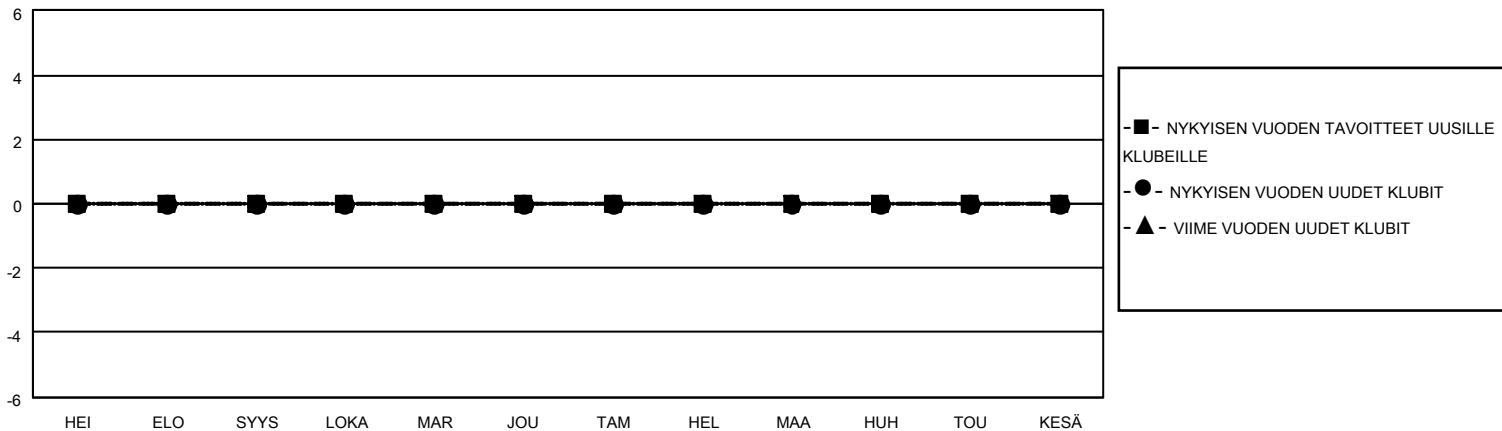

MONTHLY MEMBERSHIP PROGRESS REPORT

SIJAINTI FINLAND

District 107 K

Results as of: 6/30/2022

Klubit				jäsentä			
TULOKSET 2021-2022				TULOKSET 2021-2022			
NELJÄNNES	UUDEN KLUBIN TAVOITE	UUDET KLUBIT	LOPETETUT KLUBIT	NELJÄNNES	JÄSENKASVUN NETTOTAVOITE	TOTEUTUNUT JÄSENKASVU	POISTETUT JÄSENET (mukaan lukien siirrot)
HEI/ELO/SYYS	0	0	0	HEI/ELO/SYYS	10	8	11
LOKA/MAR/JOU	0	0	0	LOKA/MAR/JOU	10	19	25
TAM/HEL/MAA	0	0	1	TAM/HEL/MAA	5	12	45
HUH/TOU/KESÄ	0	0	0	HUH/TOU/KESÄ	3	12	69

TAVOITTEET JA UUDET KLUBIT, KUMULATIIVINEN